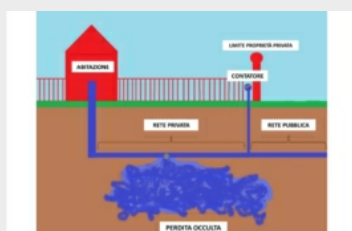

[Leggi](#)

Evita sprechi d'acqua e bollette da brivido... dai un #occhialcontatore!